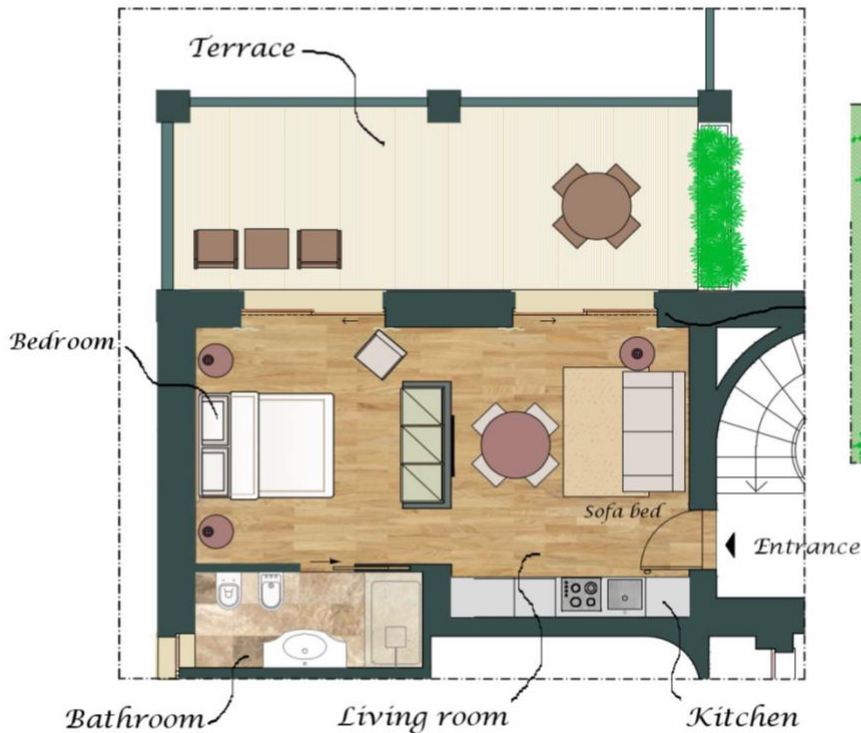

**Type d'hébergement: Appartement deux pièces dans la Villa**

*Pietrino Falletti*

APPARTAMENTO FALLETTI - PIANO PRIMO  
FALLETTI APARTMENT - FIRST FLOOR

Position: 1er étage

Nombre de personnes: 3 adultes ou deux adultes et deux enfants de moins de dix ans (dans un canapé-lit)

Surface habitable: 42m<sup>2</sup>, Studio

Salles de bain: 1

Ameublement: Élégant, raffiné, évocateur du Moyen Âge, parquet en bois, salles de bains en travertin et terrasses. Cuisine équipée avec plaque à induction 4 feux, four, lave-vaisselle, réfrigérateur, petit congélateur, cafetière électrique, vaisselle, verres à eau et à vin, couverts, accessoires de cuisine. Nappes et serviettes en lin. Canapé-lit, table à manger. Du salon deux marches par chambre.