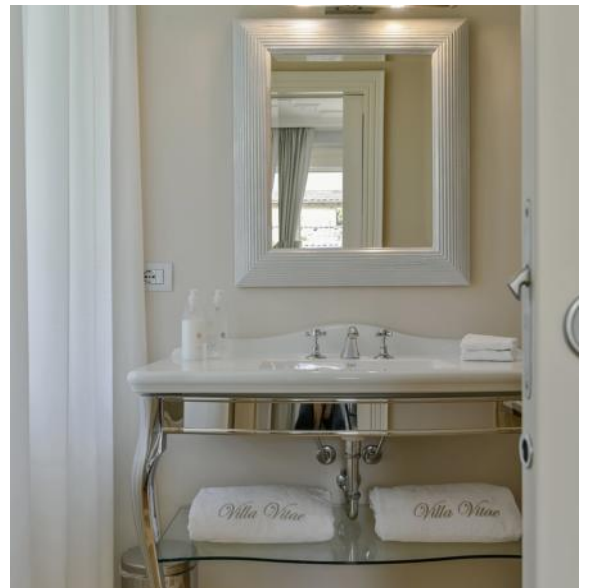

Bad og soverom uteplass (1)