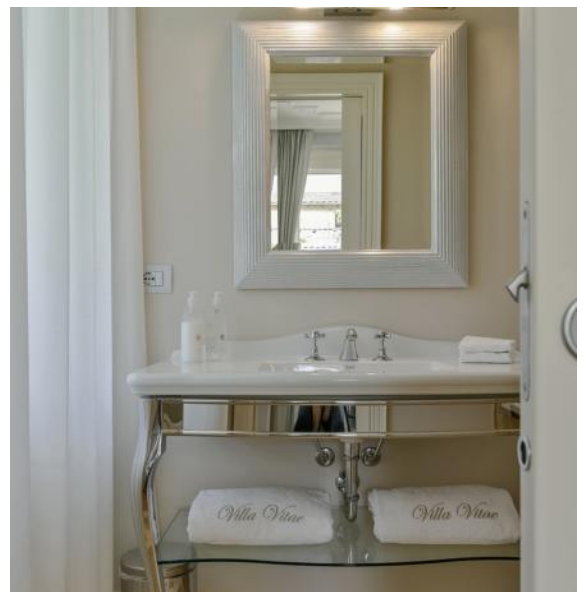

Площадь: 75 кв. м.

Комнаты: 3

Спальные комнаты: 2

Ванная и туалет: 2

Мебель: Элегантный, утонченный, воспоминания о стиле ампир, деревянные полы, травертин пол.

В номере: спутниковое телевидение, беспроводной доступ в Интернет (включительно). Кондиционер, полы с подогревом. Оборудованная кухня.

Спальная 1: Двухспальная кровать с балдахином, кабина-раздевалка, личная ванная-туалет в комнате. Широкая задняя терраса над двором.

Спальная 2: 2 отдельные кровати или в альтернативе одна двойная кровать, личная ванная-туалет рядом с комнатой. Окно с видом на двор.

Гостиная и кухня Наползон и терраса

Villa Vitae
LUXURY APARTMENTS

Спальная и ванная-туалет Наполэон (1)

Ванная комната и спальня патио (1)

Спальная 2 и ванная-туалет Наполэон (2)