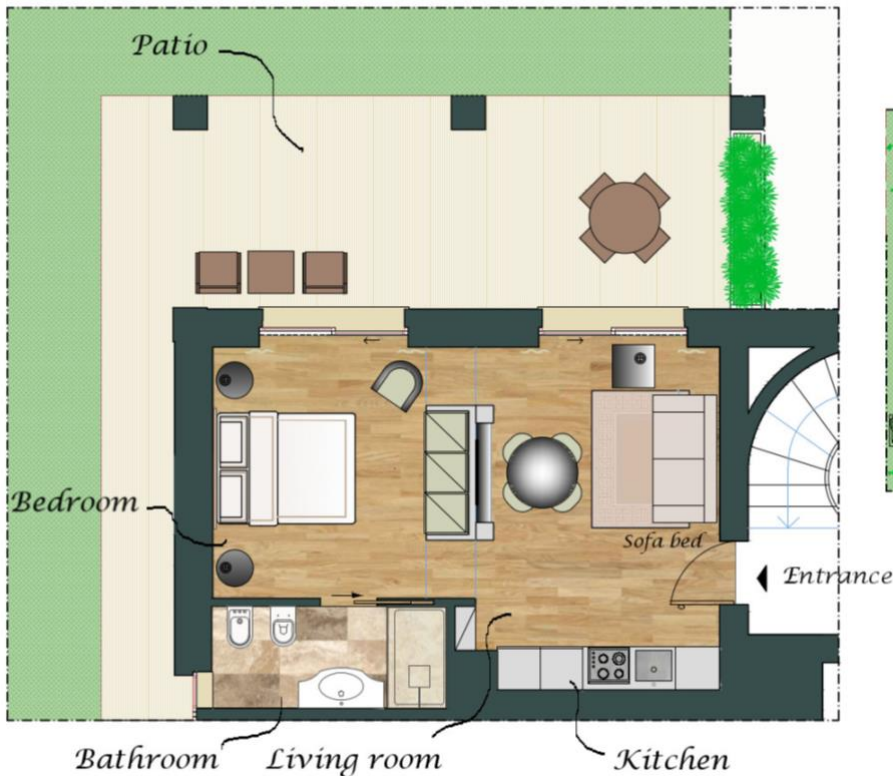

*Классика отображается в декорациях и мебели благодаря колоннам в ионном стиле *ionico*, декоративным гипсовым отделкам, различным бежевым цветам, мебелью в полированном ярком чёрном цвете, а так же классическим картинам и скульптурам.*

*Тип апартамента: Двухкомнатная квартира в Вилле*

*Elvio Pertinace*

APPARTAMENTO PERTINACE - PIANO TERRA  
PERTINACE APARTMENT - GROUND FLOOR

Расположение: первый этаж

Места: 3 взрослых или 2 взрослых и 2 детей меньше 10 лет (на диване)

Площадь: 42 кв. м.

Комнаты: 2

Спальные комнаты: 1

Ванная и туалет: 1

Мебель: Элегантная, напоминающая греческо-римскую классику, паркет из дерева, ванная и терраса из мрамора травертина.

Кухня оборудована индуктивной плитой с 4 местами, духовка, стиральная машина, холодильник, маленький морозильник, кофе-машина для эспрессо, тарелки, столовые приборы, комплект для кухни, салфетки.

Кровать и стол. Из гостиной есть два прохода в спальную.

Телевизор, спутниковая антенна, сеть WiFi . Кондиционер, отопление в полу.

Снаружи: личный патио с входом в личный двор.

Общие услуги: стиральная машина, утюг, стенной шкаф.