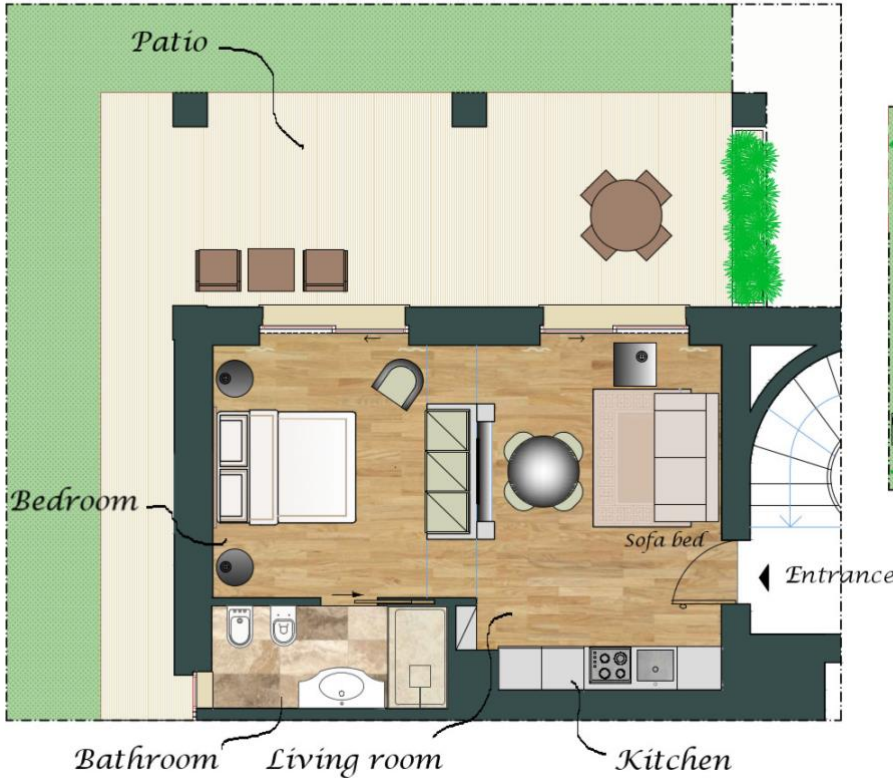

Type d'hébergement: *Appartement deux pieces dans la villa*

## Elvio Pertinace

APPARTAMENTO PERTINACE - PIANO TERRA  
PERTINACE APARTMENT - GROUND FLOOR

Positionu: rez-de-chaussée

Nombre de personnes: 3 adultes ou deux adultes et deux enfants de moins de dix ans (dans un canapé-lit)

Surface habitable: 42m<sup>2</sup>

Studio

Salles de bain: 1

Ameublement: Élégant, raffiné, évocateur du classicisme gréco-romain, parquet en bois, salles de bains en travertin et terrasses. Cuisine équipée avec plaque à induction à 4 feux, four, lave-vaisselle, réfrigérateur, petit congélateur, cafetière électrique, vaisselle, verres à eau et à vin, couverts, accessoires de cuisine. Nappes et serviettes en lin.

Canapé-lit, table à manger. Du salon deux marches par chambre.

Equipement: TV , connexion Internet WI-FI (incluse). Climatisation, chauffage au sol.

À l'extérieur: patio (couvert, à usage exclusif) avec accès au jardin privé.